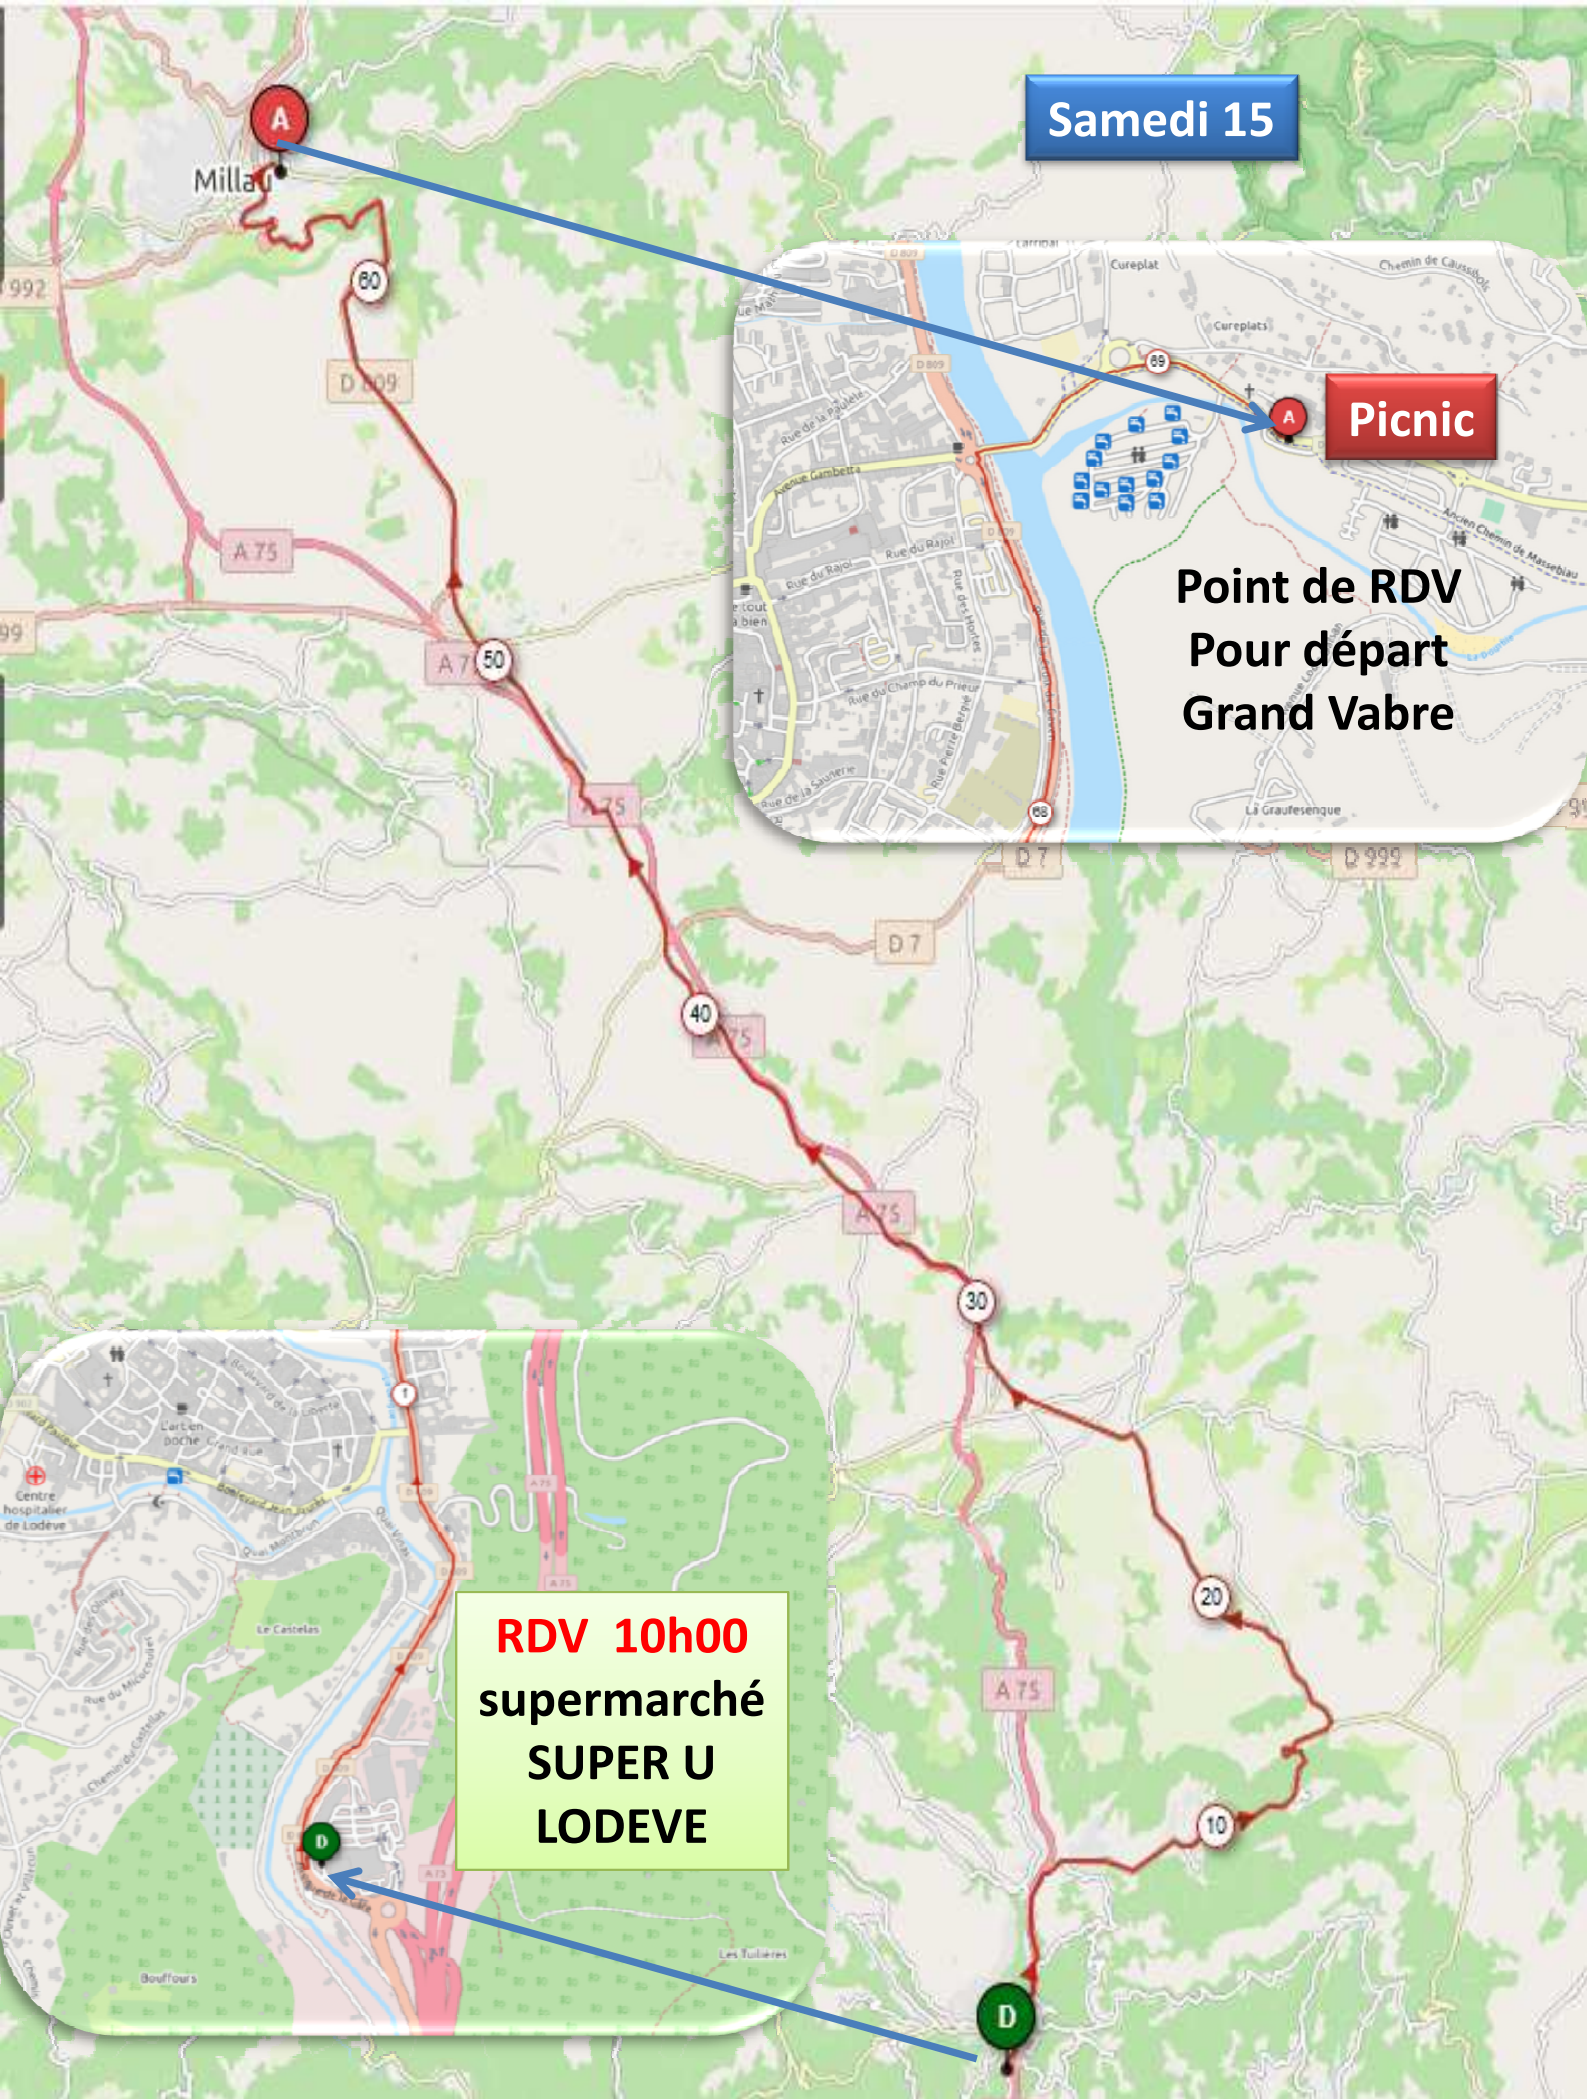

**Samedi 15**

**Picnic**

**Point de RDV  
Pour départ  
Grand Vabre**

**RDV 10h00  
supermarché  
SUPER U  
LODEVE**

Samedi 15

MILLAU-GRAND VABRE

Arrivée  
Grand Vabre